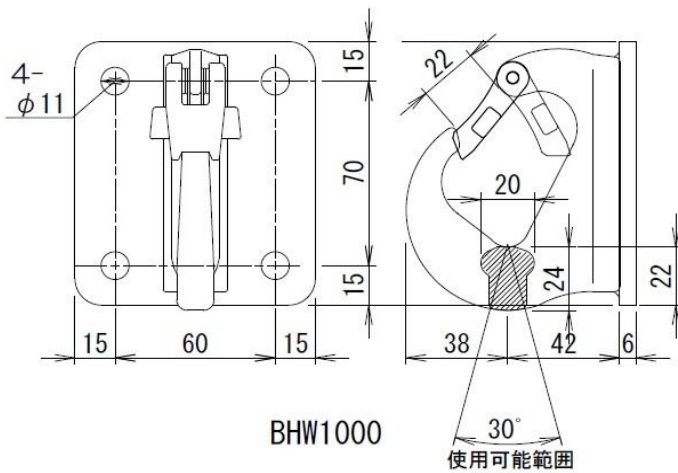

BHW1000 (幅広型)

BHN1000 (細型)

◆特長

- 壁面や床面に取り付け重量物のけん引や吊り下げなど工夫次第で様々な用途にご使用いただけます。
- ボルト止めですので熟練した溶接作業は必要なく、穴をあけるだけで取り付けできます。
- ラッチも鍛造製ですので丈夫で耐久性があります。
- 幅広型と細型がございますので取り付け場所によってお選びください。性能は変わりありません。

BHW1000とBHN1000は取り付けベースの寸法が
違うだけでフック部分の寸法は同じです。

BHW1000

BHN1000

◆仕様

型式	使用荷重	自重	本体価格
BHW1000	1t	990g	¥7,000
BHN1000	1t	1030g	¥7,000
BHL1	ラッチキット		¥1,000

(ラッチ、バネ、ピンのセット)

(税抜)

◆注意

- M10 のボルトナットで確実に取り付けてください。
- 取り付け用ボルトナット等は付属しておりませんのでお客様で
ご用意ください。
- 適宜平ワッシャやスプリングワッシャを使用し、緩み止めにも
ご注意ください。
- ラッチには負荷しないでください。
- 変形や破損、事故につながりますので上図の角度の範囲内で
使用荷重を守ってご使用ください。