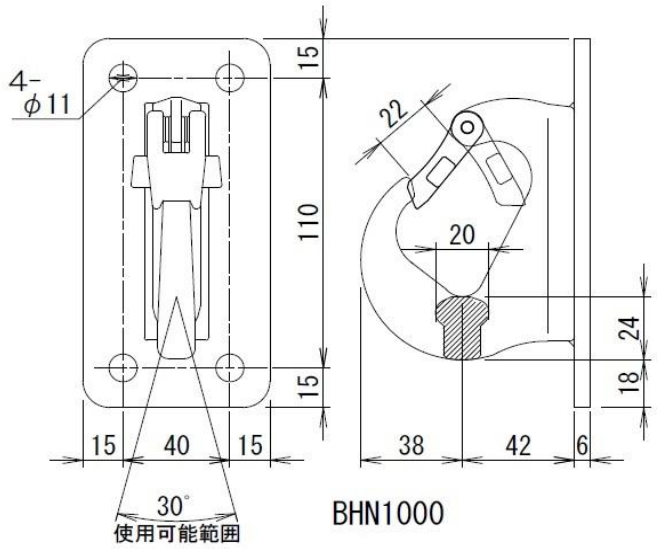

BHW1000 (幅広型)

BHN1000 (細型)

◆特長

- 壁面や床面に取り付け重量物のけん引や吊り下げなど工夫次第で様々な用途にご使用いただけます。
- ボルト止めですので熟練した溶接作業は必要なく、穴をあけるだけで取り付けできます。
- ラッチも鍛造製ですので丈夫で耐久性があります。
- 幅広型と細型がございますので取り付け場所によってお選びください。性能は変わりありません。

BHW1000とBHN1000は取り付けベースの寸法が
違うだけでフック部分の寸法は同じです。

BHW1000

BHN1000

◆仕様

型式	使用荷重	自重	本体価格
BHW1000	1t	990g	¥7,000
BHN1000	1t	1030g	¥7,000
BHL1	ラッチキット		¥1,000

(ラッチ、バネ、ピンのセット)

(税抜)

◆注意

- M10 のボルトナットで確実に取り付けてください。
- 取り付け用ボルトナット等は付属しておりませんのでお客様で
ご用意ください。
- 適宜平ワッシャやスプリングワッシャを使用し、緩み止めにも
ご注意ください。
- ラッチには負荷しないでください。
- 変形や破損、事故につながりますので上図の角度の範囲内で
使用荷重を守ってご使用ください。