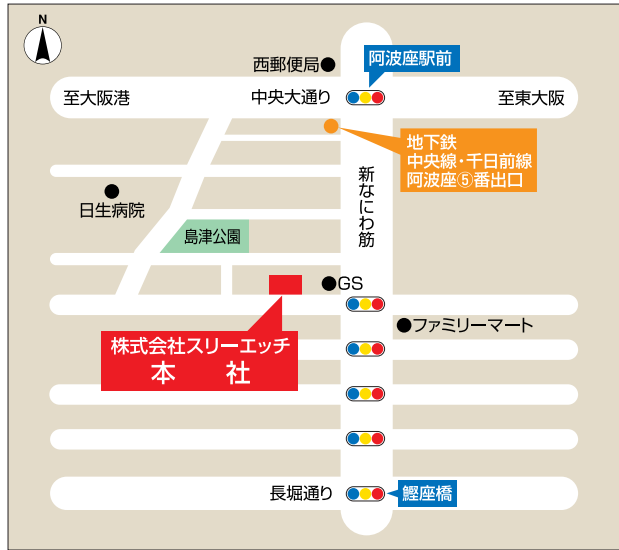

本社

〒550-0012 大阪市西区立売堀5丁目5番8号
TEL06-6538-3766 FAX06-6538-3688

INDEX

- 強力型滑車 ————— 1・2
- シンプル型ブロック ————— 3・4
- 固定滑車 ————— 5・6
- その他滑車 ————— 7～10
- スーパーレバー ————— 11・12
- チェーンブロック ————— 13・14
- トロリー・三脚ヘッド ————— 15・16
- パイプジブクレーン ————— 17
- パイプ関連用品 ————— 17・18
- 電気ホイスト・電気チェーンブロック — 19・20
- 電動ウインチ ————— 21
- ハンドウインチ ————— 22
- 荷締機 ————— 23～29
- H.H.H.クリップ ————— 24
- ワイヤー ————— 30・31・33
- モッコ ————— 32
- ロープ付属金具 ————— 34
- フック ————— 35～38
- チェーン及び付属金具 ————— 38・39
- チェーンスリング ————— 40・41
- タイヤストッパー ————— 41
- カラビナ・ツールホルダー ————— 42
- ステンレス金物 ————— 43・44
- ベルトスリング ————— 45～47
- フォーク保護カバー・ドラムアッパー — 48
- パレットツール ————— 49
- クランプ ————— 50～52
- ベルト綴金具 ————— 53～57
- ボンチ ————— 58・59
- 年表 ————— 60
- 使用例 ————— 61
- 索引 ————— 62