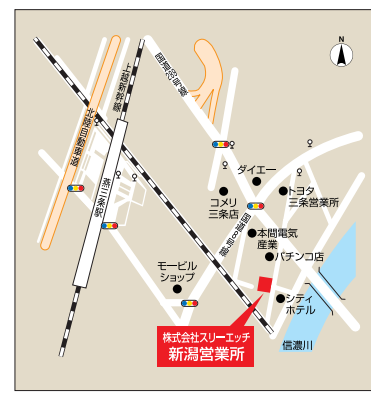

新潟営業所

〒955-0092
新潟県三条市須頃3丁目85番地
TEL0256-33-1377 FAX0256-33-1363

株式会社スリーエッチ

H.H.H. MANUFACTURING CO.

URL <http://www.hhhmfg.co.jp/> E-mail info@hhhmfg.co.jp

- H.H.H.・START・WASHINGTON・B.A.T.・・LUVEEDは株式会社スリーエッチの登録商標です。
- 改良、その他の事情により、仕様、包装、価格などを予告なく変更することがあります。
- 本カタログ掲載商品の価格はすべて税抜価格です。

代理店