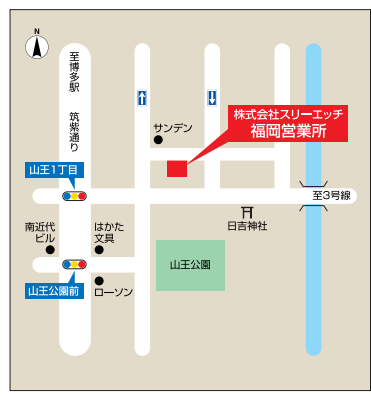

福岡営業所

〒812-0015
福岡市博多区山王1丁目8番7号
TEL092-481-7660 FAX092-481-7661